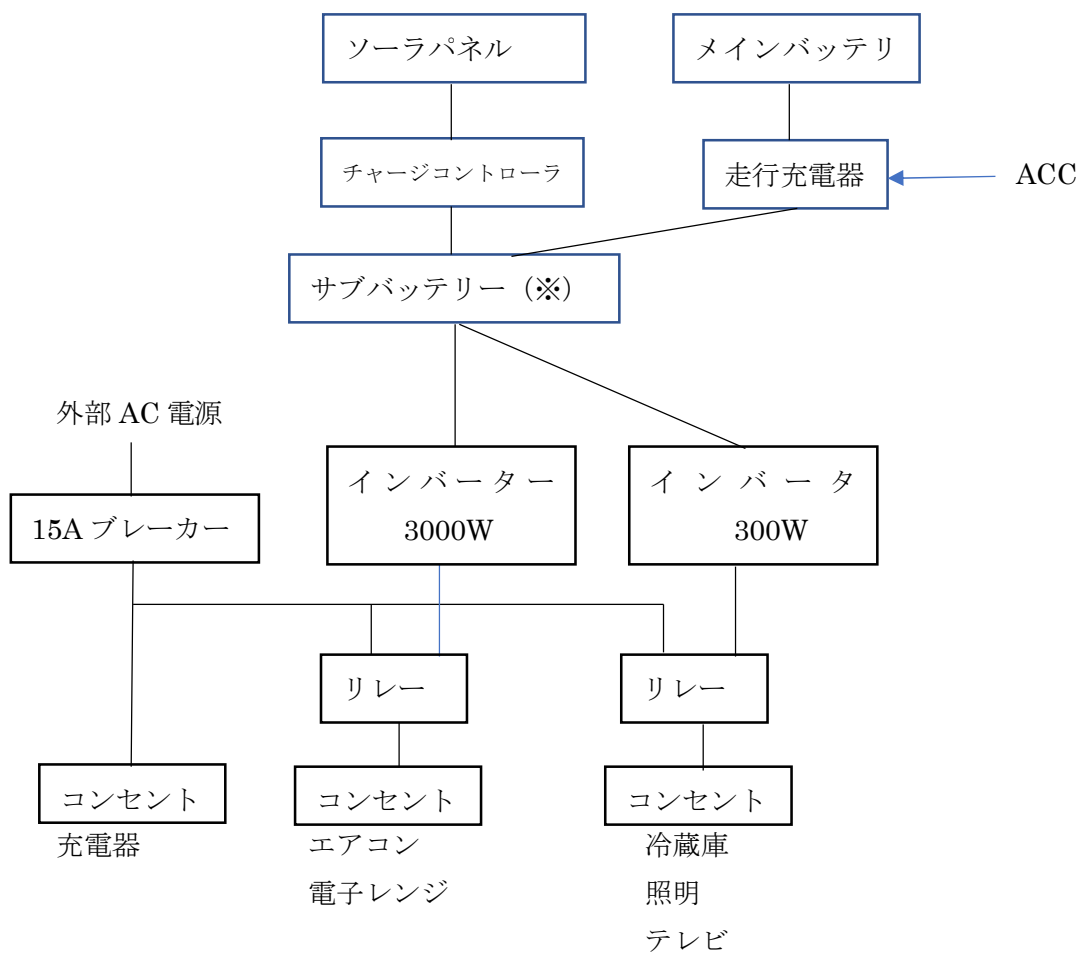

バスコン電源回路概略

リレー 富士電機 筒形ヒューズ SH-4 コイル AC100V 2A2B

※ サブバッテリー直結

- ① FF ヒーター (55W、20A、5A)
- ② 水中ポンプ
- ③ ラップポントイレ (75W、10A)
- ④ DC 照明 (トイレ、キッチン)
- ⑤ マックスファン (90W、10A)
- ⑥ USB コンセント